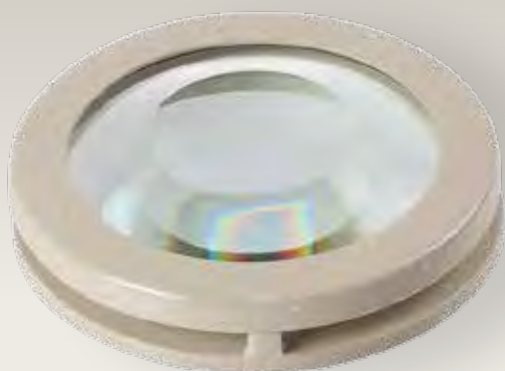

# LAMPADE ELETTRICHE INCASSATE BOTTICINO

Portina cristallo

- 13 200/06 cm ±4,5-ø6
- 13 200/08 cm ±5,5-ø8
- 13 200/12 cm ±6,5-ø12

Portina cristallo

- 13 215/08 cm ±3,5-ø8

Portina cristallo

- 13 230/08 cm ±3,5-ø8  
Cristallo con iridescenza