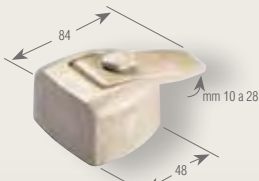

27 320/10
≙ cm 1 a 2,8
perno 8 MA

Perni in acciaio inox compresi nel prezzo.