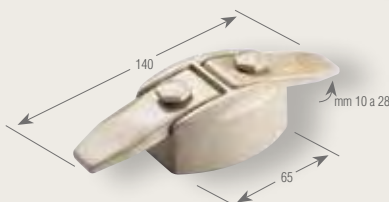

Perni in acciaio inox compresi nel prezzo.

**27 329/10**  
≙ cm 1 a 2,8  
perno 8 MA

Pivots en acier inox compris dans le prix.

Stainless steel pivots included in price.

Pernios en acero inox incluidos en precio.