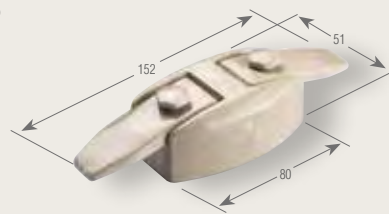

27 335/10
≙ cm 1 a 2,8
perno 8 MA

A richiesta sarà fornita la documentazione tecnica relativa alla portata massima

Cabochons avec une fonction essentiellement decorative

Studs prevalently for decorative use

Clavos prevalentemente decorativos

Beschläge mit vorwiegend dekorativer funktion

BORCHIE BOTTICINO

Borchie Botticino con funzione prevalentemente decorativa