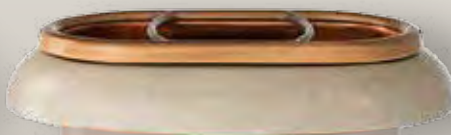

13 258/15R
cm :3,ø15,5x11