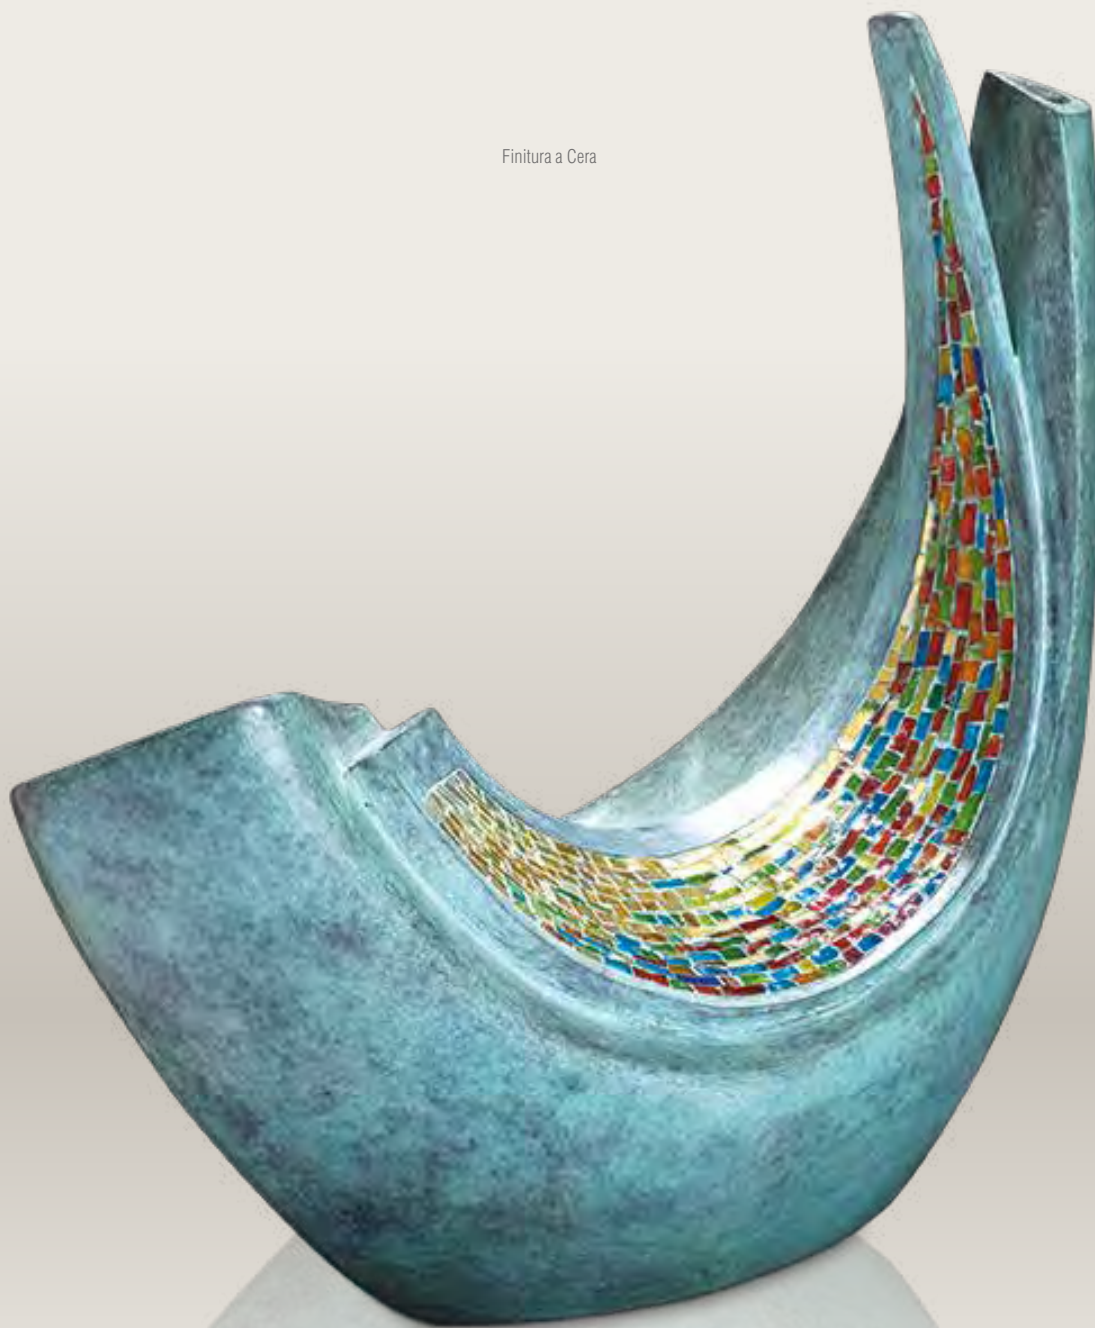

urne
cinerarie

urnes
funeraires

urns

urnas
cinerarias

urnen

URNE MOSAICO

Finitura a Cera

"EVANESCENTE PENSIERO"

34 020/39
cm ±39x45
Litri 2,5