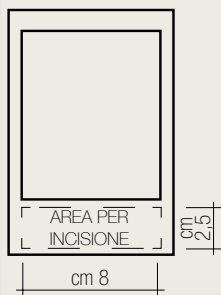

PORTAFOTO VERTICALE

P 72 650/14

Portafoto verticale cm $\pm$ 14x9,5
Fotoceramiche rettangolari cm 8x10
Acciaio brown senza luce