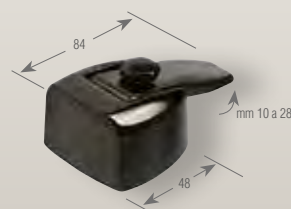

27 504/10
≙ cm 1 a 2,8
perno 8 MA

Perni in acciaio inox compresi nel prezzo.

Pivots en acier inox compris dans le prix.

Stainless steel pivots included in price.

Pernios en acero inox incluidos en precio.

Bolzen aus rostfreiem Stahl im Preis einschliesslich.