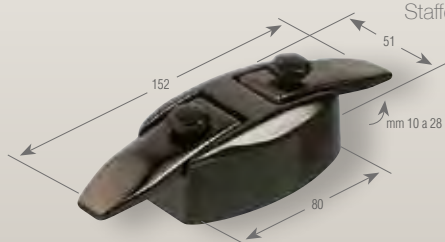

27 526/10
≙ cm 1 a 2,8
perno 8 MA